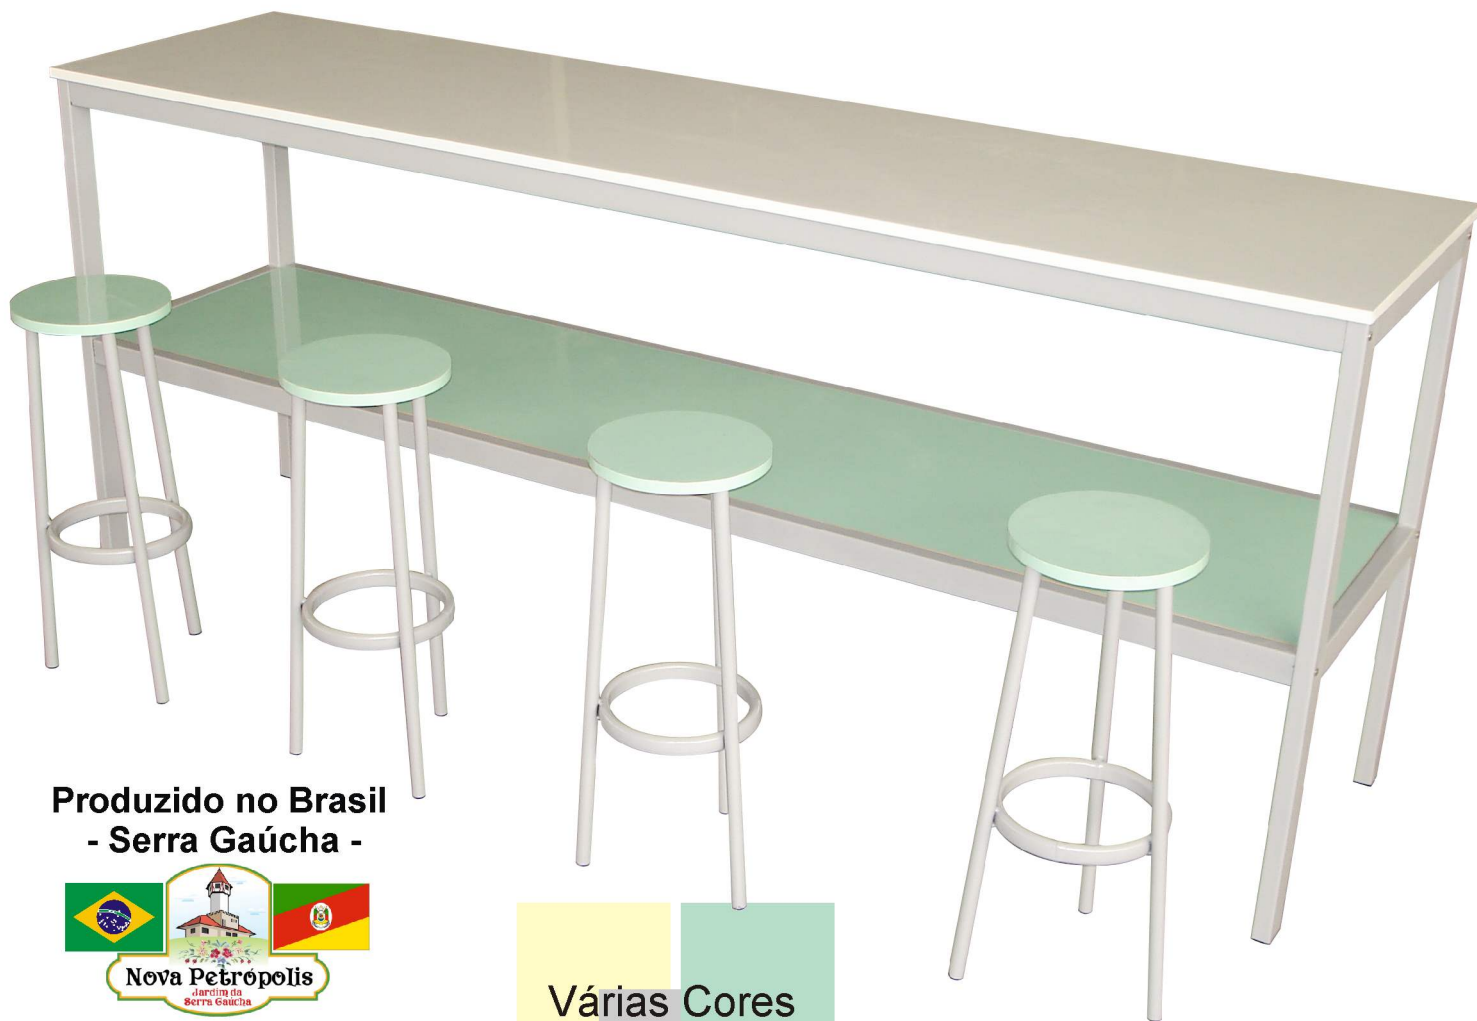

Bancada e Banquetas para Laboratório

Todas as informações aqui apresentadas estão sujeitas a alterações sem aviso prévio. Imagens de caráter ilustrativo !

**Produzido no Brasil
- Serra Gaúcha -**

Gerando emprego e renda
Valorize o produto nacional

Várias Cores
e Configurações
Disponíveis !
Consulte !!!

Características Técnicas:

- Bancada para laboratório, equipada com 1 prateleira interna
- Estrutura em aço tubular retangular, pintura eletrostática, ponteiros plásticos
- Superfícies em madeira laminada tratada, com superfícies externas em laminado de alta pressão.
- Dimensões da bancada: 2,40m x 0,50m x 1,00m (Largura x Profundidade x Altura)
- Dimensões da Banquetas: 750 mm x 270 mm (Altura x Diâmetro)