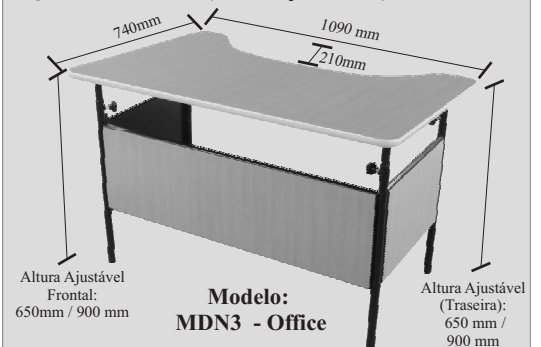

Quadro de Dimensões (Valores Aproximados):